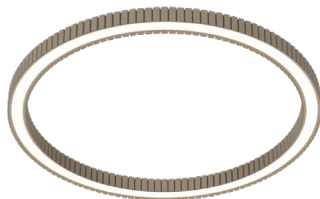

Pictured right: NL STFU 18" baffle

form meets function

STFU linear

LS1 STFU

LS1 STFUY

Origami

Gridiron

K.A.

Square STFU

Shush

function meets fun

STFU contours

LS1 Curve STFU

LS2 Curve STFU

Lucie Curve STFU

PRD STFU

Loop STFU

Ring STFU

fun meets style

STFU decorative

Orb STFU

Quad STFU

Petite Fleur combo

Petite Fleur