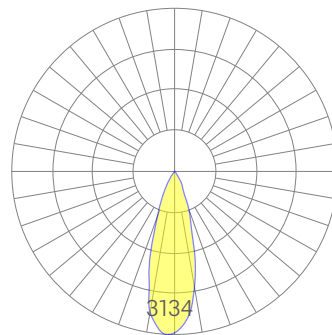

Dimensions

Spot

Medium

Flood

Wide Flood

Representative distribution and peak candela. For other options see order information or IES files [here](#).

Drop narrow

Ordering Information

Example: DROP - N - 4" - 35 - UNV - DB - WFL - W - CP - HEX

Fixture ID <input type="text" value="1"/>	Length <input type="text" value="2"/>	Color Temperature <input type="text" value="3"/>	Voltage <input type="text" value="4"/>
DROP-N	4" 6" 8"	27 2700K/90 CRI 30 3000K/90 CRI 35 3500K/90 CRI 40 4000K/90 CRI	UNV Universal (120/277V) 347V 347V <small>*Must use DB Driver</small>
Driver <input type="text" value="5"/>	Beam Spread <input type="text" value="6"/>	Finish <input type="text" value="7"/>	Mounting <input type="text" value="8"/>
DB ¹ Standard 0-10V 1%	SP 17° Beam; 7625 CBCP MED 21° Beam; 5059 CBCP FL 31° Beam; 2735 CBCP WFL 50° Beam; 1854 CBCP	BLK Black W White	CP Cable Pendant SM Surface Mount
<small>¹Driver is remote unless specifying 8" length option</small>			
Circuit <input type="text" value="9"/>	Other Options <input type="text" value="10"/>		
NA None EMCKT Emergency Circuit	NA None HEX Hex Louver		