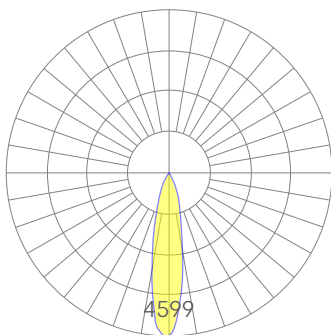

Dimensions

Spot

Medium

Flood

Wide Flood

Representative distribution and peak candela. For other options see order information or IES files [here](#).

Drop narrow

Ordering Information

Example: DROP - N - 4" - 35 - UNV - DB - WFL - W - CP - HEX

Fixture ID <input type="text" value="1"/>	Length <input type="text" value="2"/>	Color Temperature <input type="text" value="3"/>	Voltage <input type="text" value="4"/>
DROP-N	4" 6" 8"	27 2700K/90 CRI 30 3000K/90 CRI 35 3500K/90 CRI 40 4000K/90 CRI	UNV Universal (120/277V) 347V 347V <small>*Must use DB Driver</small>
Driver <input type="text" value="5"/>	Beam Spread <input type="text" value="6"/>	Finish <input type="text" value="7"/>	Mounting <input type="text" value="8"/>
DB ¹ Standard 0-10V 1%	SP 17° Beam; 7625 CBCP MED 21° Beam; 5059 CBCP FL 31° Beam; 2735 CBCP WFL 50° Beam; 1854 CBCP	BLK Black W White	CP Cable Pendant SM Surface Mount
<small>¹Driver is remote unless specifying 8" length option</small>			
Circuit <input type="text" value="9"/>	Other Options <input type="text" value="10"/>		
NA None EMCKT Emergency Circuit	NA None HEX Hex Louver		