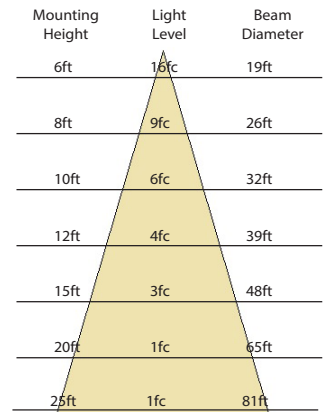

CONE OF LIGHT