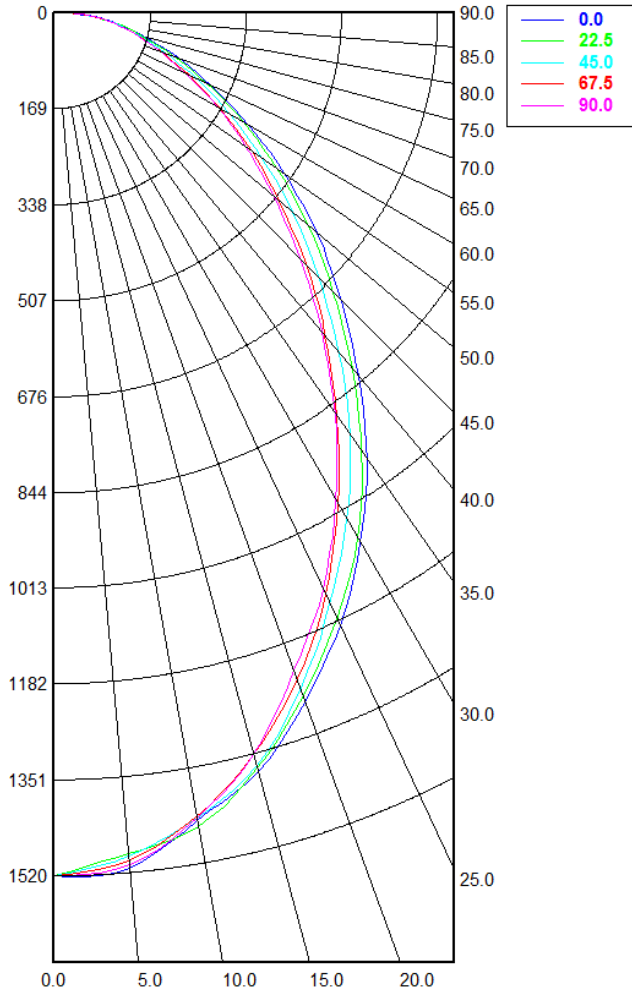

LS6 LED LTG1 4000K
Delivered Lumens= 3,040Lm
Total System Watts= 29.5W
Efficacy= 103

Zonal Lumen Summary			
Zone	Lumens	%Lamp	%Fixt
0- 30	1058	27.0	34.8
0- 40	1624	41.5	53.4
0- 60	2535	64.7	83.4
0- 90	3039	77.6	100.0
90-120	0	0.0	0.0
90-150	0	0.0	0.0
90-180	0	0.0	0.0
0-180	3039	77.6	100.0

ZONAL LUMENS		
Cone	Between	Lumens
1.25	0.00 - 2.50	9.09
5.00	2.50 - 7.50	71.49
10.00	7.50 - 12.50	137.44
15.00	12.50 - 17.50	194.06
20.00	17.50 - 22.50	236.99
25.00	22.50 - 27.50	267.37
30.00	27.50 - 32.50	283.48
35.00	32.50 - 37.50	285.93
40.00	37.50 - 42.50	275.41
45.00	42.50 - 47.50	255.95
50.00	47.50 - 52.50	230.91
55.00	52.50 - 57.50	201.92
60.00	57.50 - 62.50	170.18
65.00	62.50 - 67.50	138.44
70.00	67.50 - 72.50	108.00
75.00	72.50 - 77.50	80.87
80.00	77.50 - 82.50	57.62
85.00	82.50 - 87.50	31.10
88.75	87.50 - 90.00	2.60

Candela Distribution:					
	0.0	22.5	45.0	67.5	90.0
0.0	1520.08	1520.08	1520.08	1520.08	1520.08
5.0	1511.74	1486.67	1491.34	1498.60	1506.51
10.0	1445.05	1455.26	1440.52	1437.59	1439.86
15.0	1383.33	1377.68	1373.04	1353.09	1352.33
20.0	1290.29	1280.80	1265.69	1248.28	1233.09
25.0	1193.30	1179.39	1149.78	1130.92	1119.98
30.0	1079.47	1069.37	1031.25	1000.27	993.40
35.0	961.99	945.23	909.68	870.28	863.30
40.0	834.59	817.46	783.42	742.73	731.43
45.0	717.20	696.32	655.89	625.62	610.09
50.0	601.77	583.80	546.95	516.53	503.07
55.0	493.35	477.79	445.58	423.03	411.50
60.0	394.65	382.84	354.72	333.74	330.72
65.0	305.61	295.48	276.89	261.78	255.43
70.0	229.40	221.49	206.59	198.19	195.50
75.0	164.21	159.83	150.62	145.66	145.46
80.0	112.39	109.45	105.77	103.55	104.02
85.0	60.00	56.88	55.67	56.47	57.66
90.0	12.34	9.36	8.45	9.08	9.73