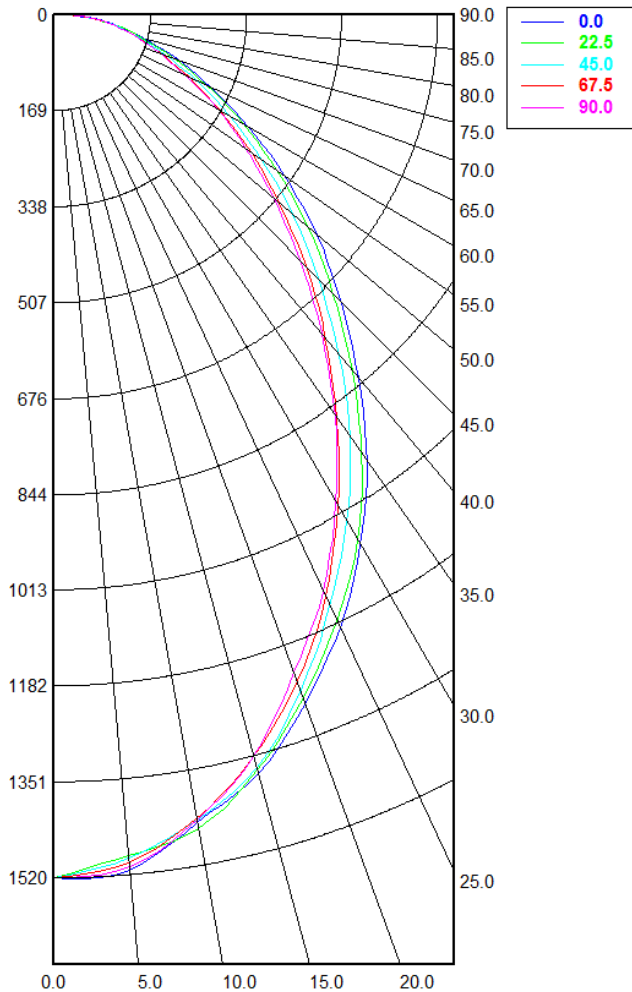

LS6 LED LTG1 4000K
Delivered Lumens= 3,040Lm
Total System Watts= 29.5W
Efficacy= 103

Zonal Lumen Summary

Zone	Lumens	%Lamp	%Fixt
0- 30	1058	27.0	34.8
0- 40	1624	41.5	53.4
0- 60	2535	64.7	83.4
0- 90	3039	77.6	100.0
90-120	0	0.0	0.0
90-150	0	0.0	0.0
90-180	0	0.0	0.0
0-180	3039	77.6	100.0

ZONAL LUMENS

Cone	Between	Lumens
1.25	0.00 - 2.50	9.09
5.00	2.50 - 7.50	71.49
10.00	7.50 - 12.50	137.44
15.00	12.50 - 17.50	194.06
20.00	17.50 - 22.50	236.99
25.00	22.50 - 27.50	267.37
30.00	27.50 - 32.50	283.48
35.00	32.50 - 37.50	285.93
40.00	37.50 - 42.50	275.41
45.00	42.50 - 47.50	255.95
50.00	47.50 - 52.50	230.91
55.00	52.50 - 57.50	201.92
60.00	57.50 - 62.50	170.18
65.00	62.50 - 67.50	138.44
70.00	67.50 - 72.50	108.00
75.00	72.50 - 77.50	80.87
80.00	77.50 - 82.50	57.62
85.00	82.50 - 87.50	31.10
88.75	87.50 - 90.00	2.60

Candela Distribution:

	0.0	22.5	45.0	67.5	90.0
0.0	1520.08	1520.08	1520.08	1520.08	1520.08
5.0	1511.74	1486.67	1491.34	1498.60	1506.51
10.0	1445.05	1455.26	1440.52	1437.59	1439.86
15.0	1383.33	1377.68	1373.04	1353.09	1352.33
20.0	1290.29	1280.80	1265.69	1248.28	1233.09
25.0	1193.30	1179.39	1149.78	1130.92	1119.98
30.0	1079.47	1069.37	1031.25	1000.27	993.40
35.0	961.99	945.23	909.68	870.28	863.30
40.0	834.59	817.46	783.42	742.73	731.43
45.0	717.20	696.32	655.89	625.62	610.09
50.0	601.77	583.80	546.95	516.53	503.07
55.0	493.35	477.79	445.58	423.03	411.50
60.0	394.65	382.84	354.72	333.74	330.72
65.0	305.61	295.48	276.89	261.78	255.43
70.0	229.40	221.49	206.59	198.19	195.50
75.0	164.21	159.83	150.62	145.66	145.46
80.0	112.39	109.45	105.77	103.55	104.02
85.0	60.00	56.88	55.67	56.47	57.66
90.0	12.34	9.36	8.45	9.08	9.73