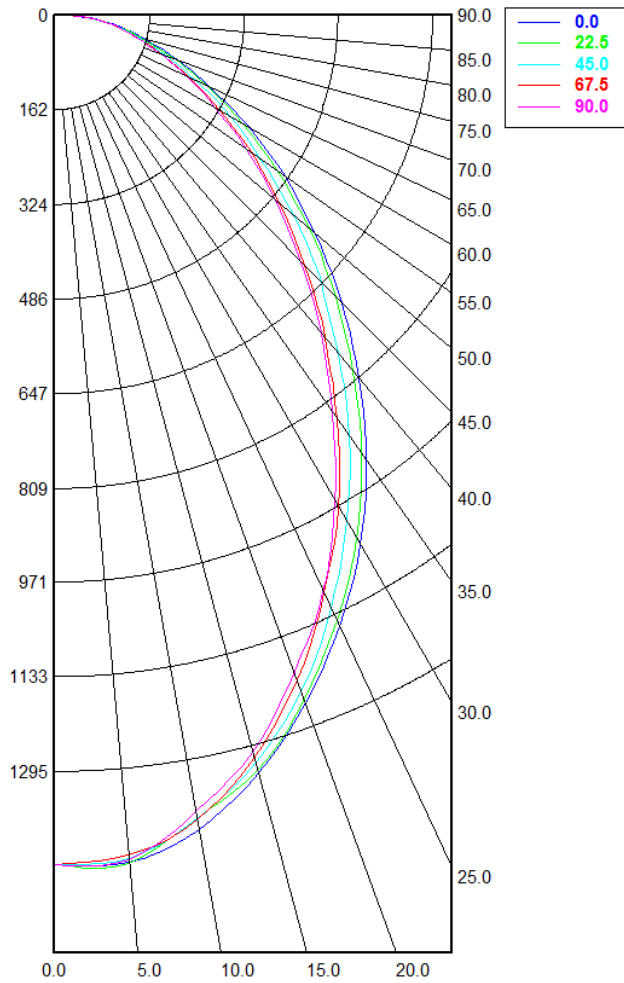

LS6 LED LTG1 3500K
Delivered Lumens= 2,950Lm
Total System Watts= 28.16W
Efficacy = 105

Zonal Lumen Summary

Zone	Lumens	%Lamp	%Fixt
0- 30	1027	27.0	34.8
0- 40	1575	41.5	53.4
0- 60	2460	64.8	83.4
0- 90	2948	77.6	100.0
90-120	0	0.0	0.0
90-150	0	0.0	0.0
90-180	0	0.0	0.0
0-180	2948	77.6	100.0

ZONAL LUMENS

Cone	Between	Lumens
1.25	0.00 - 2.50	8.69
5.00	2.50 - 7.50	69.31
10.00	7.50 - 12.50	133.12
15.00	12.50 - 17.50	188.19
20.00	17.50 - 22.50	230.29
25.00	22.50 - 27.50	259.50
30.00	27.50 - 32.50	275.14
35.00	32.50 - 37.50	276.98
40.00	37.50 - 42.50	267.05
45.00	42.50 - 47.50	249.15
50.00	47.50 - 52.50	224.24
55.00	52.50 - 57.50	195.59
60.00	57.50 - 62.50	165.28
65.00	62.50 - 67.50	134.04
70.00	67.50 - 72.50	104.73
75.00	72.50 - 77.50	78.27
80.00	77.50 - 82.50	55.89
85.00	82.50 - 87.50	30.32
88.75	87.50 - 90.00	2.44

Candela Distribution:

	0.0	22.5	45.0	67.5	90.0
0.0	1453.56	1453.56	1453.56	1453.56	1453.56
5.0	1455.51	1456.87	1449.01	1443.90	1451.02
10.0	1416.32	1396.27	1397.72	1399.34	1385.18
15.0	1344.04	1339.16	1325.01	1316.69	1306.30
20.0	1252.54	1246.97	1231.37	1210.57	1196.92
25.0	1155.45	1144.86	1121.13	1092.45	1089.31
30.0	1048.30	1034.95	1001.90	973.84	961.56
35.0	931.19	917.51	881.71	843.62	831.01
40.0	811.97	795.40	755.81	719.86	709.45
45.0	696.06	680.63	643.27	603.94	590.82
50.0	582.09	567.00	531.79	500.89	490.87
55.0	479.44	463.01	430.88	409.01	399.56
60.0	382.22	370.53	346.77	325.84	316.88
65.0	293.93	286.10	267.50	253.90	249.58
70.0	222.67	214.56	201.70	191.82	187.82
75.0	159.58	153.95	146.82	140.27	140.94
80.0	109.57	105.78	101.65	101.00	101.85
85.0	59.20	55.69	53.85	54.86	56.24
90.0	11.61	8.86	8.10	8.26	9.27