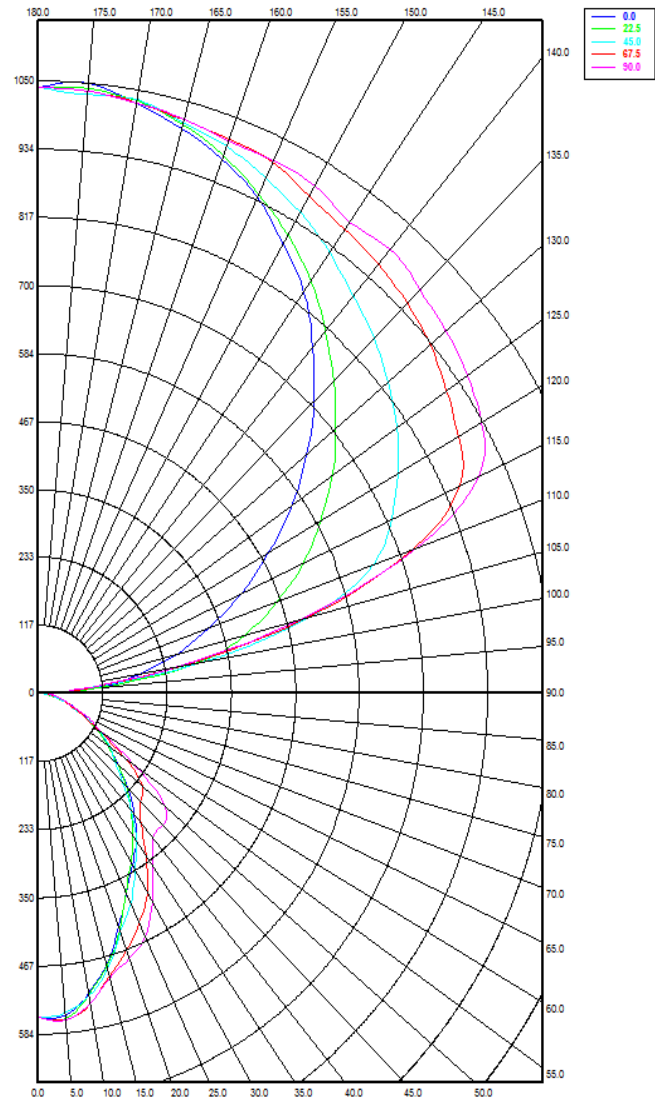

HE1 4FT 228T5

Delivered Lumens= 5,100Lm

Total System Watts= 62W

Optical Efficiency = 87.8%

Zonal Lumen Summary

Zone	Lumens	%Lamp	%Fixt
0- 30	378	6.5	7.4
0- 40	578	10.0	11.3
0- 60	918	15.8	18.0
0- 90	1074	18.5	21.1
90-120	1248	21.5	24.5
90-150	3177	54.8	62.4
90-180	4017	69.3	78.9
0-180	5091	87.8	100.0

Photometrics

Candela Distribution:

	0.0	22.5	45.0	67.5	90.0
0.0	554.27	554.27	554.27	554.27	554.27
5.0	554.31	559.53	550.17	560.53	561.76
10.0	522.30	524.72	526.26	539.94	539.48
15.0	480.18	482.70	487.65	500.23	504.49
20.0	425.83	431.25	434.90	469.10	482.64
25.0	377.33	375.80	396.39	433.63	459.51
30.0	340.16	335.73	350.29	394.78	413.10
35.0	309.11	299.30	310.01	340.69	361.21
40.0	270.85	261.40	262.42	289.99	324.10
45.0	229.76	227.10	216.74	262.49	318.85
50.0	187.80	187.30	181.10	245.71	299.53
55.0	155.60	151.72	157.44	190.31	212.14
60.0	119.76	120.73	125.16	122.59	130.95
65.0	89.91	90.18	87.30	87.61	101.74
70.0	66.79	62.50	60.24	62.02	64.38
75.0	43.54	38.54	41.53	46.08	49.47
80.0	25.52	22.62	27.03	33.24	34.05
85.0	11.29	10.68	14.22	21.10	24.19
90.0	8.19	6.43	11.54	17.79	20.11
95.0	104.62	110.42	75.75	70.61	71.72
100.0	186.87	287.16	291.32	253.89	243.19
105.0	261.77	388.70	519.40	509.80	497.23
110.0	329.87	462.09	650.47	725.87	733.71
115.0	408.23	531.24	708.83	846.25	883.19
120.0	482.82	590.16	755.17	882.79	931.10
125.0	559.69	650.26	796.71	906.54	953.44
130.0	635.69	706.12	830.30	931.49	968.13
135.0	707.15	757.69	863.72	948.48	981.66
140.0	774.36	810.53	891.45	961.90	995.43
145.0	840.83	862.99	922.75	972.17	988.27
150.0	889.63	906.87	951.61	984.32	1004.62
155.0	939.03	946.16	974.59	1005.08	1008.02
160.0	974.50	981.26	998.48	1011.69	1009.02
165.0	1003.66	1010.81	1013.84	1018.45	1020.35
170.0	1026.72	1031.26	1033.78	1028.46	1027.33
175.0	1050.30	1040.52	1031.27	1036.92	1036.92
180.0	1038.39	1038.39	1038.39	1038.39	1038.39