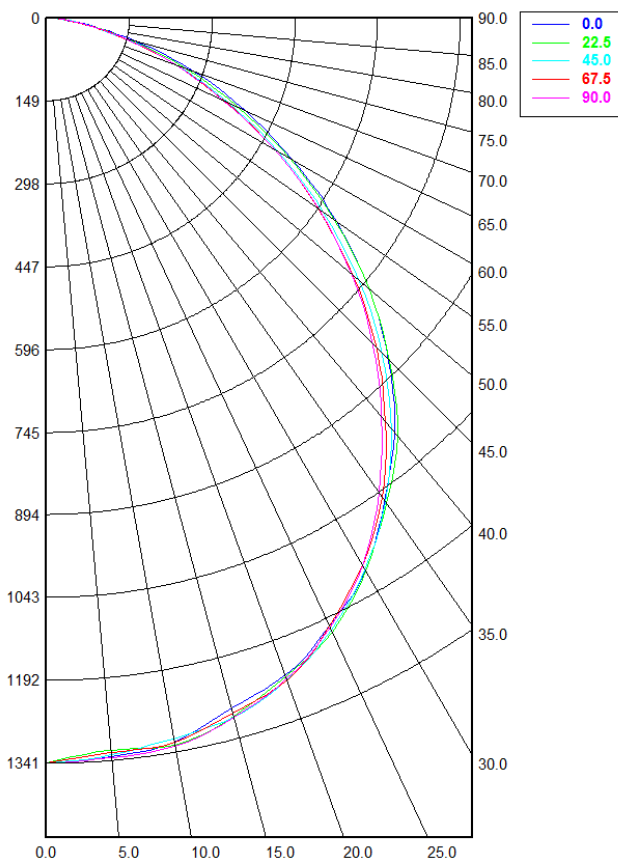

Photometrics

ECO-4FT-254T5HO-AD

Delivered Lumens= 6,270Lm

Total System Watts= 118W

Optical Efficiency = 70.1%

Zonal Lumen Summary

Zone	Lumens	%Lamp	%Fixt
0- 30	1824	18.2	29.1
0- 40	2987	29.9	47.6
0- 60	5182	51.8	82.6
0- 90	6271	62.7	100.0
90-120	0	0.0	0.0
90-150	0	0.0	0.0
90-180	0	0.0	0.0
0-180	6271	62.7	100.0

ZONAL LUMENS

Cone	Between	Lumens
1.25	0.00 - 2.50	13.70
5.00	2.50 - 7.50	108.63
10.00	7.50 - 12.50	215.72
15.00	12.50 - 17.50	317.43
20.00	17.50 - 22.50	409.09
25.00	22.50 - 27.50	485.98
30.00	27.50 - 32.50	547.73
35.00	32.50 - 37.50	586.26
40.00	37.50 - 42.50	604.08
45.00	42.50 - 47.50	599.03
50.00	47.50 - 52.50	565.51
55.00	52.50 - 57.50	510.94
60.00	57.50 - 62.50	436.17
65.00	62.50 - 67.50	352.91
70.00	67.50 - 72.50	257.46
75.00	72.50 - 77.50	155.49
80.00	77.50 - 82.50	75.07
85.00	82.50 - 87.50	26.48
88.75	87.50 - 90.00	3.22

Candela Distribution:

	0.0	22.5	45.0	67.5	90.0
0.0	2291.09	2291.09	2291.09	2291.09	2291.09
5.0	2294.15	2272.48	2283.46	2266.11	2253.11
10.0	2254.48	2262.80	2253.80	2277.38	2288.80
15.0	2232.70	2232.63	2227.39	2244.73	2257.64
20.0	2169.88	2168.22	2199.17	2180.42	2191.22
25.0	2079.88	2085.65	2101.84	2104.60	2119.11
30.0	1984.96	1987.17	2005.13	2000.58	2017.36
35.0	1842.44	1848.18	1870.60	1877.37	1882.87
40.0	1685.88	1703.49	1716.40	1731.93	1726.39
45.0	1515.42	1532.63	1548.47	1563.42	1559.66
50.0	1311.25	1331.70	1350.07	1363.92	1371.55
55.0	1106.74	1120.69	1137.87	1155.42	1168.83
60.0	888.38	899.45	915.90	939.45	952.67
65.0	686.80	690.05	706.24	729.14	745.56
70.0	492.89	490.21	496.51	509.71	513.08
75.0	299.66	293.70	290.60	292.94	295.31
80.0	144.80	138.22	136.62	138.93	140.23
85.0	46.72	44.30	47.68	51.83	53.59
90.0	8.89	8.78	11.81	14.77	14.50