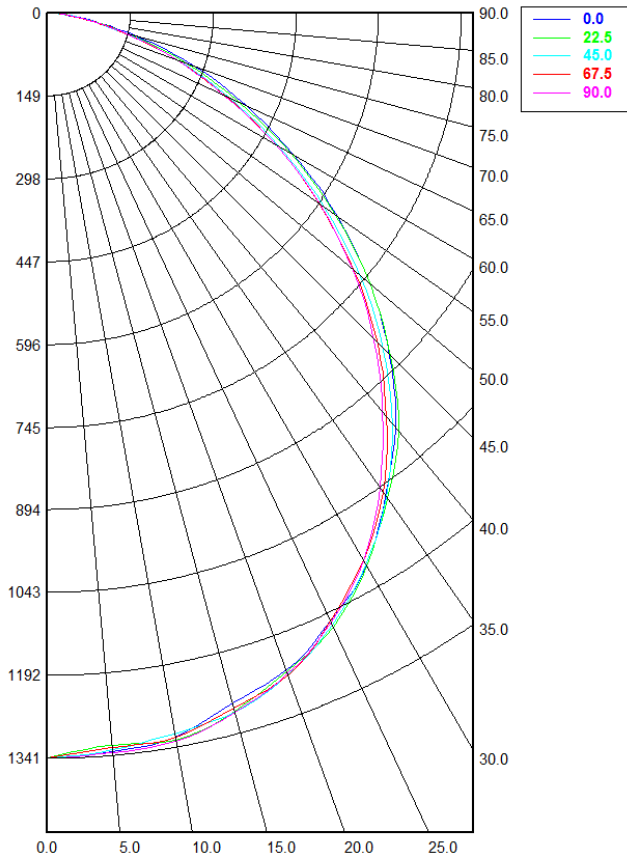

Photometrics

ECO-4FT-254T5HO-AD

Delivered Lumens= 6,270Lm

Total System Watts= 118W

Optical Efficiency = 70.1%

Zonal Lumen Summary

Zone	Lumens	%Lamp	%Fixt
0- 30	1824	18.2	29.1
0- 40	2987	29.9	47.6
0- 60	5182	51.8	82.6
0- 90	6271	62.7	100.0
90-120	0	0.0	0.0
90-150	0	0.0	0.0
90-180	0	0.0	0.0
0-180	6271	62.7	100.0

ZONAL LUMENS

Cone	Between	Lumens
1.25	0.00 - 2.50	13.70
5.00	2.50 - 7.50	108.63
10.00	7.50 - 12.50	215.72
15.00	12.50 - 17.50	317.43
20.00	17.50 - 22.50	409.09
25.00	22.50 - 27.50	485.98
30.00	27.50 - 32.50	547.73
35.00	32.50 - 37.50	586.26
40.00	37.50 - 42.50	604.08
45.00	42.50 - 47.50	599.03
50.00	47.50 - 52.50	565.51
55.00	52.50 - 57.50	510.94
60.00	57.50 - 62.50	436.17
65.00	62.50 - 67.50	352.91
70.00	67.50 - 72.50	257.46
75.00	72.50 - 77.50	155.49
80.00	77.50 - 82.50	75.07
85.00	82.50 - 87.50	26.48
88.75	87.50 - 90.00	3.22

Candela Distribution:

	0.0	22.5	45.0	67.5	90.0
0.0	2291.09	2291.09	2291.09	2291.09	2291.09
5.0	2294.15	2272.48	2283.46	2266.11	2253.11
10.0	2254.48	2262.80	2253.80	2277.38	2288.80
15.0	2232.70	2232.63	2227.39	2244.73	2257.64
20.0	2169.88	2168.22	2199.17	2180.42	2191.22
25.0	2079.88	2085.65	2101.84	2104.60	2119.11
30.0	1984.96	1987.17	2005.13	2000.58	2017.36
35.0	1842.44	1848.18	1870.60	1877.37	1882.87
40.0	1685.88	1703.49	1716.40	1731.93	1726.39
45.0	1515.42	1532.63	1548.47	1563.42	1559.66
50.0	1311.25	1331.70	1350.07	1363.92	1371.55
55.0	1106.74	1120.69	1137.87	1155.42	1168.83
60.0	888.38	899.45	915.90	939.45	952.67
65.0	686.80	690.05	706.24	729.14	745.56
70.0	492.89	490.21	496.51	509.71	513.08
75.0	299.66	293.70	290.60	292.94	295.31
80.0	144.80	138.22	136.62	138.93	140.23
85.0	46.72	44.30	47.68	51.83	53.59
90.0	8.89	8.78	11.81	14.77	14.50