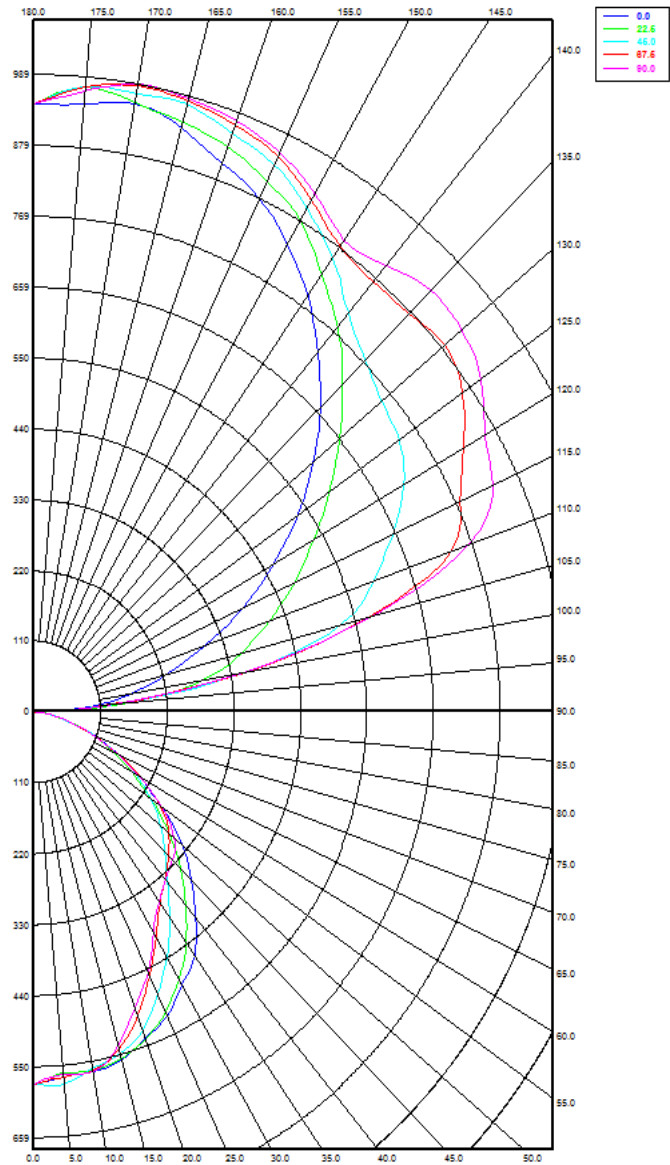

ECO-4FT-228T5

Delivered Lumens= 5,200Lm

Total System Watts= 62W

Optical Efficiency = 90.1%

Zonal Lumen Summary

Zone	Lumens	%Lamp	%Fixt
0- 30	432	7.4	8.3
0- 40	681	11.7	13.0
0- 60	1151	19.8	22.0
0- 90	1379	23.8	26.4
90-120	1255	21.6	24.0
90-150	3049	52.6	58.4
90-180	3847	66.3	73.6
0-180	5226	90.1	100.0

Photometrics

Candela Distribution:

	0.0	22.5	45.0	67.5	90.0
0.0	575.96	575.96	575.96	575.96	575.96
5.0	567.62	562.33	578.62	567.31	563.99
10.0	565.96	564.16	560.49	563.76	565.72
15.0	558.26	556.35	547.89	541.39	536.15
20.0	537.68	539.53	524.41	500.14	487.16
25.0	519.53	514.02	482.46	451.67	445.80
30.0	489.32	478.14	438.19	403.43	394.45
35.0	461.64	437.16	390.01	362.30	359.85
40.0	414.13	388.56	342.77	337.14	337.13
45.0	367.36	342.04	305.06	313.56	323.85
50.0	317.94	289.38	273.62	290.23	301.05
55.0	257.97	236.05	236.65	255.64	257.47
60.0	201.42	186.43	194.69	204.21	201.04
65.0	151.60	144.00	148.50	147.25	145.00
70.0	102.16	100.41	102.28	99.55	100.15
75.0	59.23	59.06	59.93	61.06	61.71
80.0	28.33	28.52	29.68	30.82	30.41
85.0	9.45	9.85	10.94	11.86	12.37
90.0	11.76	10.24	7.84	7.62	7.27
95.0	94.61	144.92	138.79	125.97	121.85
100.0	162.06	284.29	356.14	352.16	349.53
105.0	229.30	354.08	527.77	581.00	584.25
110.0	299.85	413.25	598.02	733.36	765.58
115.0	379.41	472.11	654.12	776.67	835.97
120.0	452.03	530.21	706.06	819.48	860.70
125.0	528.31	593.29	736.63	863.80	901.92
130.0	599.95	656.92	751.11	886.26	922.68
135.0	667.81	721.60	774.00	875.44	926.31
140.0	727.88	778.79	808.90	872.68	905.14
145.0	787.41	827.44	859.51	881.07	894.12
150.0	836.43	879.20	900.99	915.80	927.65
155.0	879.26	908.93	937.58	951.19	957.63
160.0	906.84	933.20	955.48	969.76	976.04
165.0	938.83	947.15	975.99	981.89	984.94
170.0	958.85	960.69	974.83	986.43	989.17
175.0	946.91	973.01	974.24	973.00	967.02
180.0	942.89	942.89	942.89	942.89	942.89