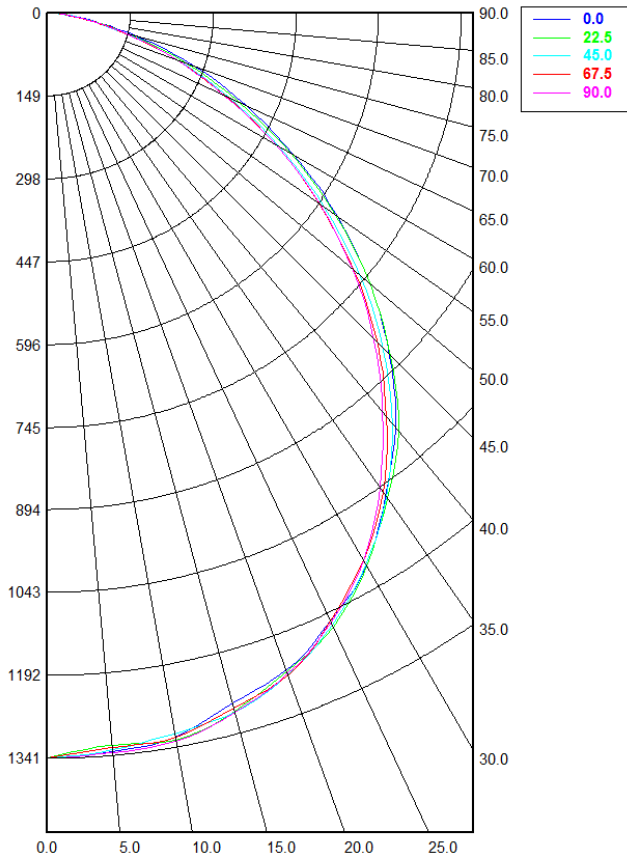

### ECO-4FT-228T5-AD

**Delivered Lumens= 3,650Lm**

**Total System Watts= 70W**

**Optical Efficiency = 70.1%**

#### ZONAL LUMENS

Cone	Between	Lumens
1.25	0.00 - 2.50	8.02
5.00	2.50 - 7.50	63.50
10.00	7.50 - 12.50	126.02
15.00	12.50 - 17.50	184.16
20.00	17.50 - 22.50	236.99
25.00	22.50 - 27.50	280.98
30.00	27.50 - 32.50	313.81
35.00	32.50 - 37.50	333.36
40.00	37.50 - 42.50	339.92
45.00	42.50 - 47.50	331.91
50.00	47.50 - 52.50	310.43
55.00	52.50 - 57.50	275.72
60.00	57.50 - 62.50	231.37
65.00	62.50 - 67.50	181.83
70.00	67.50 - 72.50	132.02
75.00	72.50 - 77.50	81.10
80.00	77.50 - 82.50	40.14
85.00	82.50 - 87.50	14.67
88.75	87.50 - 90.00	1.86

#### Candela Distribution:

	0.0	22.5	45.0	67.5	90.0
0.0	1341.29	1341.29	1341.29	1341.29	1341.29
5.0	1334.69	1322.80	1331.53	1327.20	1336.33
10.0	1322.57	1328.42	1316.84	1324.02	1330.69
15.0	1285.66	1300.76	1302.66	1294.67	1303.04
20.0	1258.37	1260.40	1266.83	1267.60	1264.78
25.0	1207.80	1219.40	1215.73	1207.70	1210.14
30.0	1150.01	1150.14	1147.41	1138.23	1138.55
35.0	1062.29	1068.34	1064.81	1054.48	1045.03
40.0	975.73	983.67	966.89	950.67	939.85
45.0	872.73	874.35	856.52	841.69	832.88
50.0	759.56	759.64	736.71	721.50	719.22
55.0	637.69	634.74	608.37	595.28	597.98
60.0	512.21	504.00	481.27	472.34	471.82
65.0	393.78	379.54	358.93	352.78	351.87
70.0	282.49	266.37	247.47	246.57	247.09
75.0	171.79	156.84	148.11	146.60	150.48
80.0	80.80	74.40	71.73	73.43	74.93
85.0	26.22	24.31	26.62	28.63	29.64
90.0	5.03	4.97	6.85	8.31	8.94